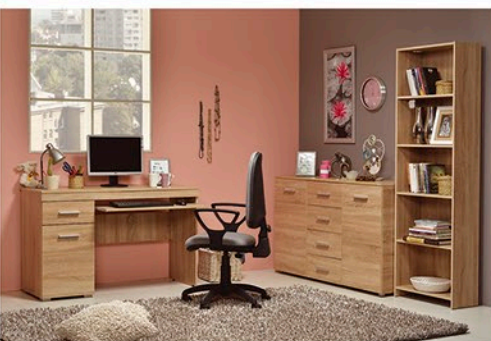

Kompjuter sto ALFA
145x65,5x75,5 cm

	WENGE	12.285
	NATUR	11.700
	SOKOM HRAST	12.285

BRZA ISPORUKA
NOVO

Nadgradnja kompjuter stola OMEGA
145x23,5x70,5 cm

	WENGE	5.615
	SOKOM HRAST	5.615
	NATUR	5.345

BRZA ISPORUKA
NOVO

Kompjuter sto BETA
121,5x49,5x75,5 cm

	WENGE	7.395
	SOKOM HRAST	8.700
	NATUR	7.042
	NATUR	8.285

BRZA ISPORUKA
NOVO
POPUST 15%